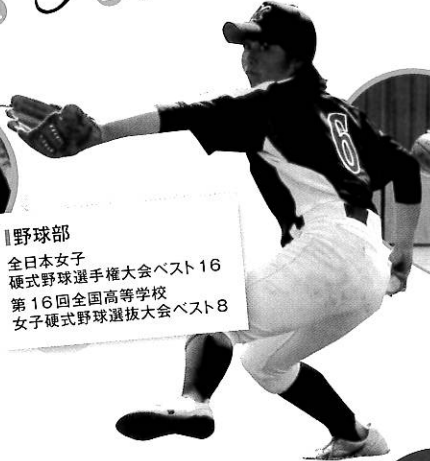

スペシャル  
 プログラム

野球部  
 全日本女子  
 硬式野球選手権大会ベスト16  
 第16回全国高等学校  
 女子硬式野球選抜大会ベスト8