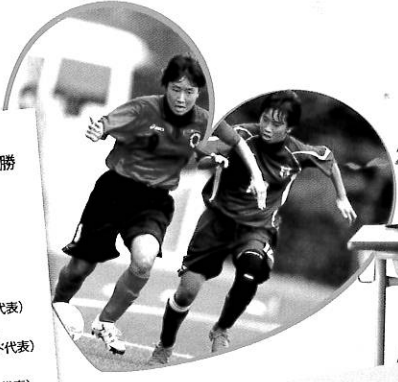

ここから始まる私の  
 "Yes, I can."  
 ~一人ひとりが輝くために~  
 2017

サッカー部  
 インターハイ優勝

- 卒業生  
 丸山桂里奈さん  
 (元日本女子代表)  
 山下杏也加さん  
 (日本女子代表)  
 田中萌さん  
 (U-23日本女子代表)  
 高野沙緒里さん  
 (ユニバーシアード代表)  
 作間 琴莉さん  
 (U-16日本女子代表)

演劇部  
 関東大会出場(3回)  
 全国大会出場(1回)