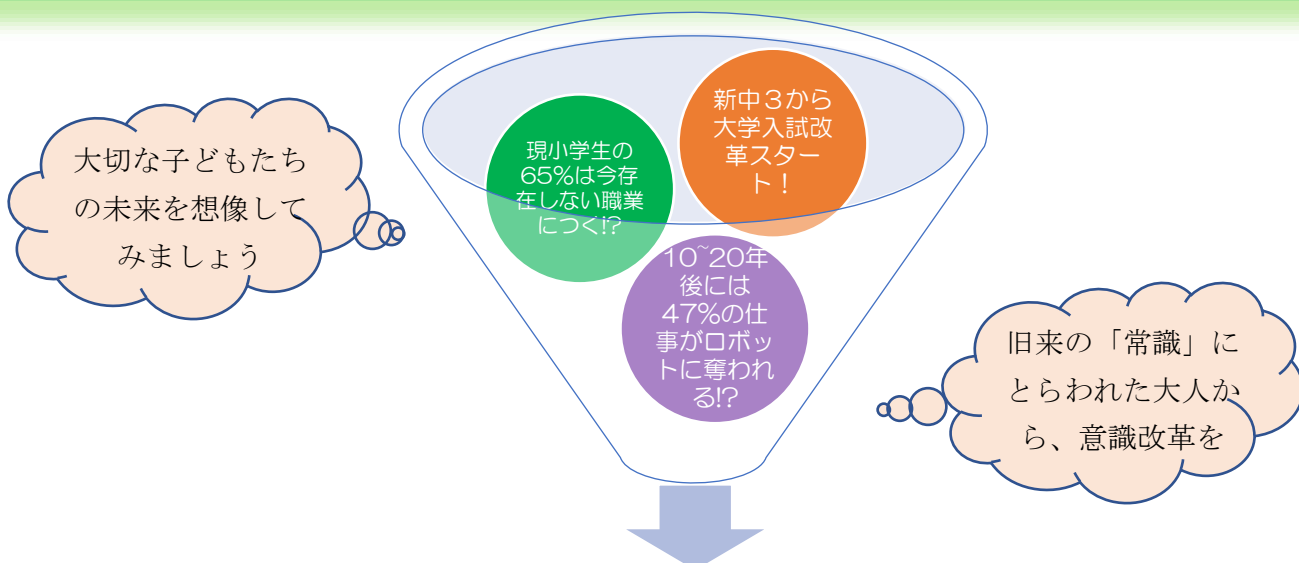

大木は倒れてもタンポポは倒れない！ キミの「いま」は咲くのに必要な「とき」

求められるのは**真の「人間力」**

3月25日(土)
~4月5日(水)

春期講習完全無料

「学修塾ダンテリオン」は、私、本荘雅一(ほんじょうまさかず)が運営する個人塾です。塾業界に入って満26年。小・中・高・高卒生・大学生・社会人・保護者様と、様々な年齢層の方々とともに学んでまいりました。これから迎える激動の時代、目先の結果で満足するのではなく、真摯に努力すること自体を楽しみ、他者を生かした他者に生かされる喜びを知ることが本当に大事になります。「すべてを糧にして生きる」強靱さです。そのためにも、他人任せにしない、全人的な絆を、生徒・保護者様と築きたく存じます。

学修塾ダンテリオン 2017年4月新規開校

個人塾だからできること。「教育格差」をなくし、可能性をどこまでも追求したい。志望無限!!!

2017年度 30名募集

授業形式：自立「学修」型個別指導

教師1名に対して生徒5名まで。つまり、1コマ当たり5名定員。無学年、学習教科もそれぞれの、個人別授業です。

時間割例：中学3年生で5教科受講の場合

英語2コマ、数学2コマ、国語1コマ、理科1コマ、社会1コマで、通常を受講パターンを自由に作成(≠切コマ以外の枠で)。しかも、